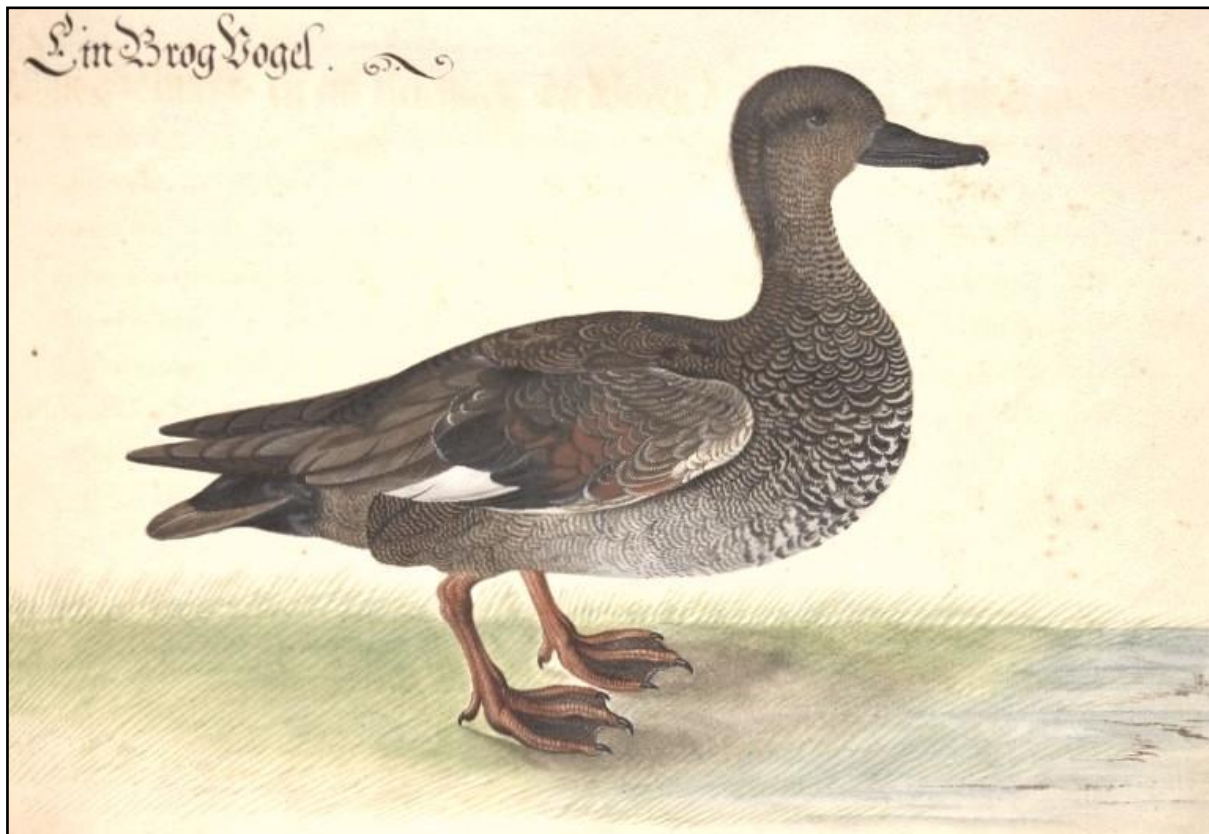

Schnatterente *Mareca strepera*

Schnatterente *Anas strepera* Ein BrogVogel
aus: Baldner, Leonhardt, Vogel-, Fisch- und Thierbuch, Straßburg 1666

Früherer Artnamen:

Schnatterente *Dafila strepera* (L.) (Löns, H., 1907)

Mittelente, Schnatterente *Anas strepera* L. (Brinkmann, M., 1933)

Schnatterente *Anas strepera* L. (Tantow, F., 1936)

Löns, H., 1907:

Vereinzelter Herbstgast; sie könnte brüten.

Brinkmann, M., 1933:

Durchzugsvogel.

Nach Kreye (1893) wurde am 2. 11. 1892 ein Paar bei Celle erlegt.

Tantow, F., 1936:

Die Schnatterente, *Anas strepera* L. Selbst ich habe sie nie beobachtet; aber Jepsen erzählte mir, daß sie regelmäßig auf Finkenwerder erbeutet würde, und zwar hat er sie 1928 zuerst dort gesehen und 1929 aus einem Trupp von sechs mehrere geschossen.