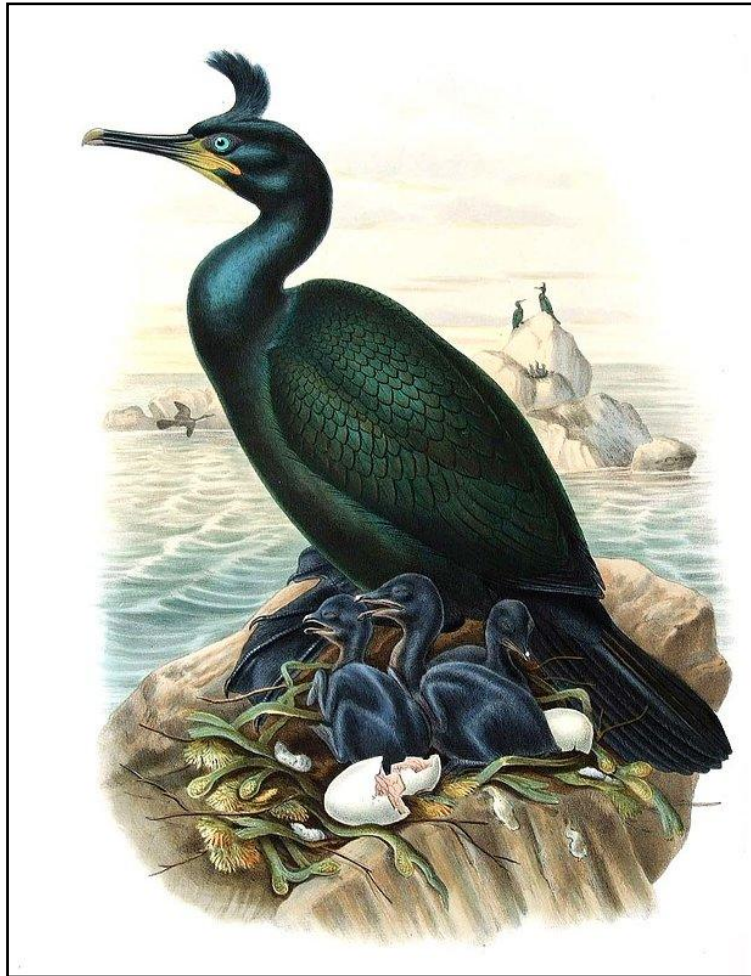

## Krähenscharbe *Phalacrocorax aristotelis*

**Krähenscharbe *Phalacrocorax graculus* European shag  
aus: John Gould, The birds of Great Britain, Vol. 5, London 1873**

Frühere Artnamen:

**Krähenscharbe** *Phalacrocorax g. graculus* L. – *Phalacrocorax a. aristotelis* (L).  
(Brinkmann, M., 1933)

Brinkmann, M., 1933:

Irrgast.

Sie wurde in Holland, Schleswig-Holstein, Mecklenburg und bei Neuwerk festgestellt. ...  
Brutvogel an den atlantischen Küsten Europas.