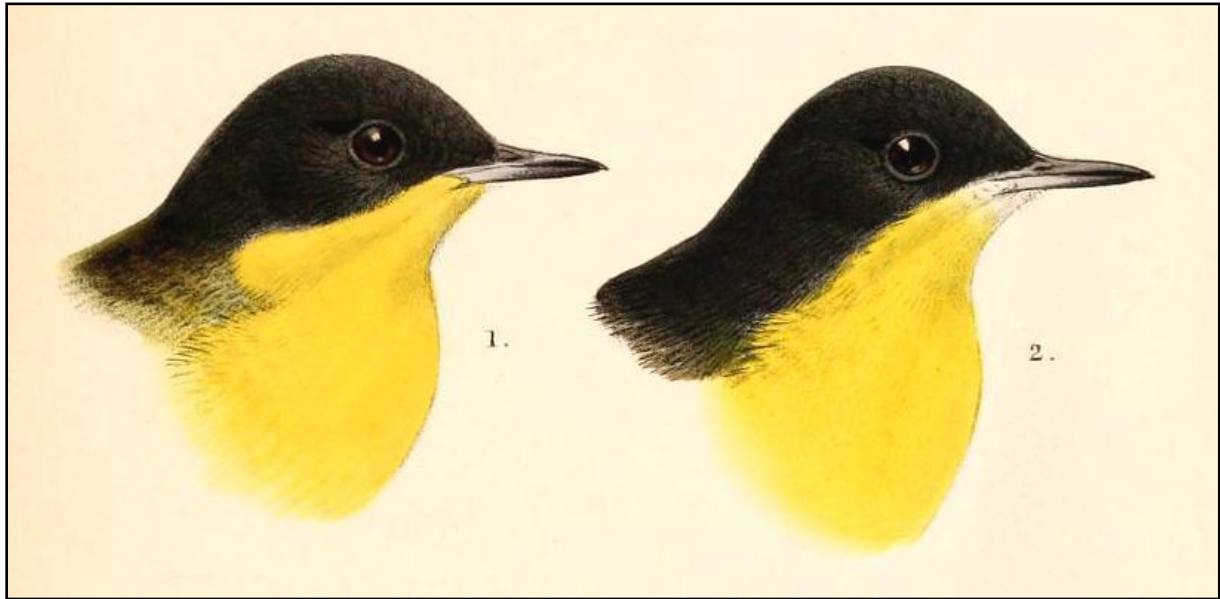

Maskenschafstelze *Motacilla flava feldegg*

Maskenschafstelze *Motacilla feldeggii*

Illustration von John Gerrard Keulemans, aus: *Catalog of the birds in the British Museum, Vol. 10, Plate VIII*

Frühere Artnamen:

Südliche Kuhstelze (Löns, H., 1907)

Südliche Schafstelze *Motacilla flava melanocephala* Licht. (Brinkmann, M., 1933)

Löns, H., 1907:

Vielleicht Durchzugsgast.

Brinkmann, M., 1933:

Irrgast.

Leege (1906, 1907) hat diese von Südosten nach hier verflogene Schafstelze mit tiefschwarzem Oberkopf am 26.5.1895 auf Juist beobachtet.