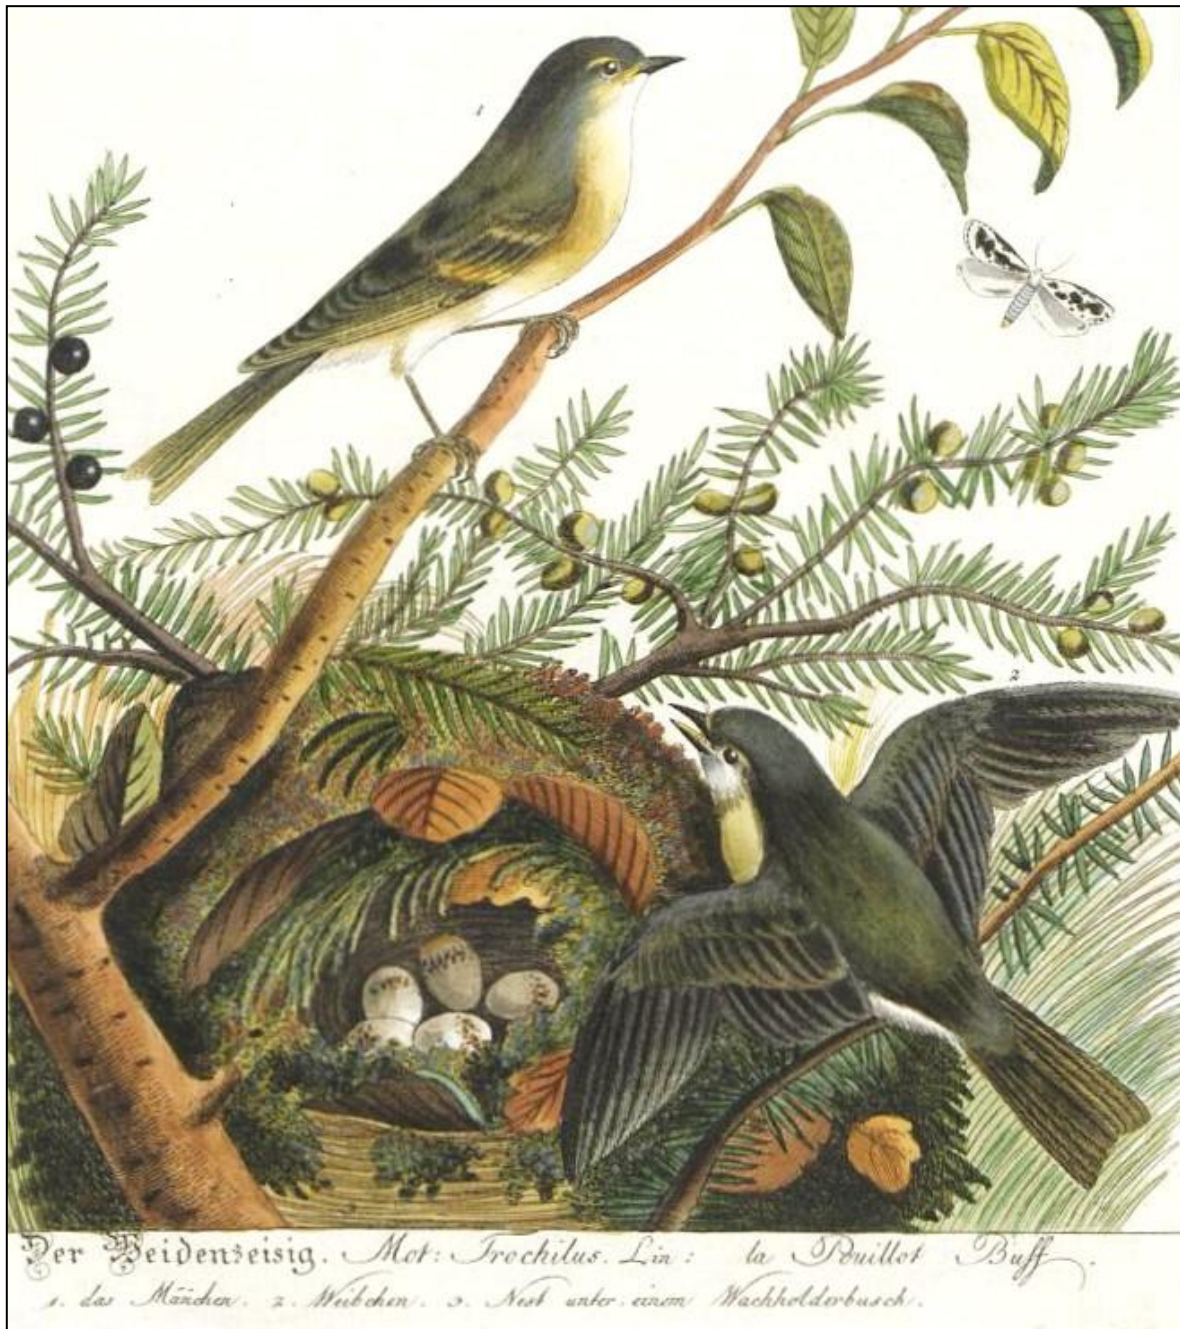

Fitis Phylloscopus trochilus

Fitis Motacilla Trochilus Der Weidenzeisig
Kupferstich von Johannes MÜLLER,
aus: Die vorzüglichsten Sing-Vögel Deutschlands, Nürnberg 1800

Frühere Artnamen :

Weidenzeisig, Fitis *Sylvia trochilus*, L. (Kohlrausch, Dr. F. und H. Steinvorth, 1861)

Fitislaubsänger *Phylloscopus trochilus* (L.) (Löns, H., 1907)

Fitislaubsänger *Phylloscopus trochilus* (L.) (Krohn, H., 1910)

Fitislaubsänger *Phylloscopus trochilus*, Linné. (Varges, H., 1913)

Fitislaubsänger *Phylloscopus t. trochilus* (L.). (Brinkmann, M., 1933)

Fitislaubvogel (Tantow, F., 1936)

Kohlrausch, Dr. F. und H. Steinvorth, 1861:
Brutvogel. Häufig.

Löns, H., 1907:
Häufiger Brutvogel.

Krohn, H., 1910:
Oben grüngrau.
Viel vertreten in Winsen, Borstel, Drennhausen, Drage, Stove, Obermarschacht, Sassendorf, Hittbergen, Brackede und Radegast.

Varges, H., 1913:
1912: am 14. April zum erstenmal notiert; am 18. schon häufig gehört. 1913: am 30. März
zuerst gehört und zwar gleich sehr viele im ganzen Gehölz.

Drenckhan; H. 1926:
Ein paar Tage darauf, am 7. April, kam sein Verwandter, der Fitis-Laubsänger. Er ist ebenso
häufig wie der vorige (Weidenlaubsänger, Verf.). Seinen Gesang halten Anfänger oft für
einen verunglückten oder noch nicht vollständigen Finkenschlag: „didididie, due, dea, dea,
deia, deida“.