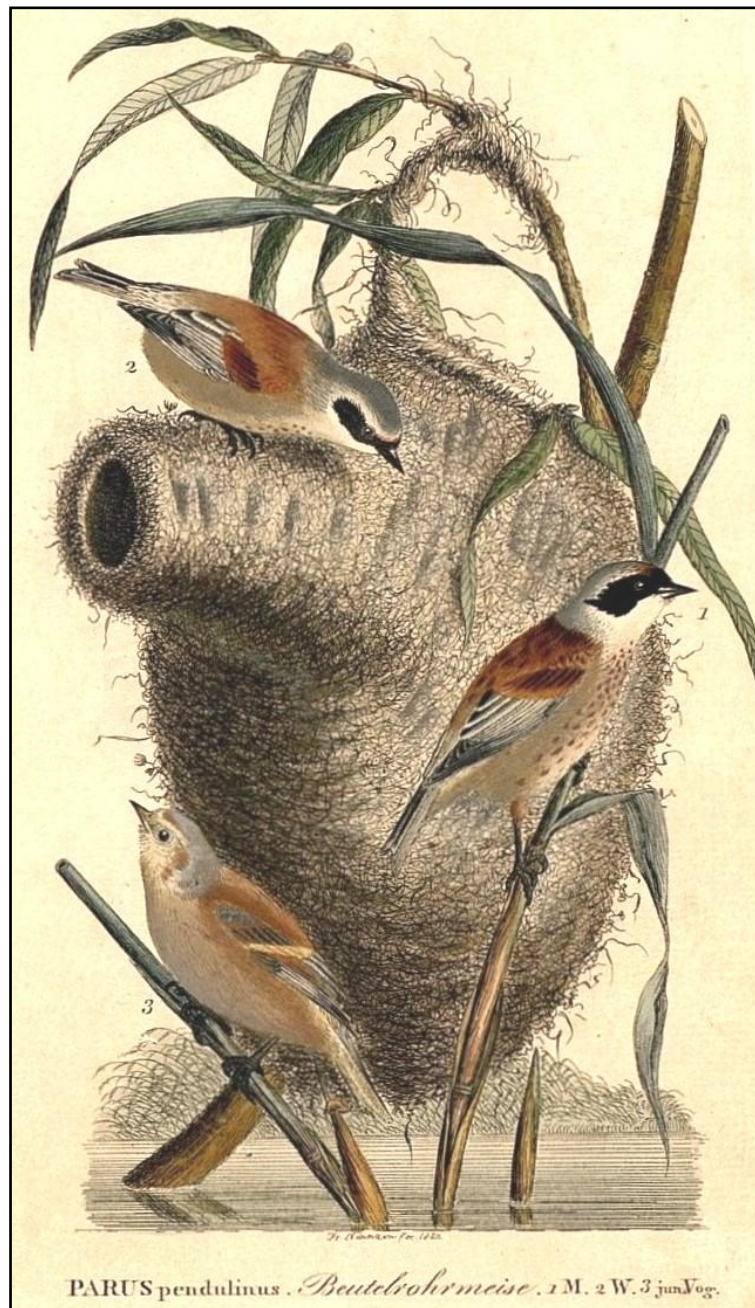

Beutelmeise *Remiz pendulinus*

Beutelmeise *Parus pendulinus* Beutelrohrmeise
Kupferstich von Johann Friedrich NAUMANN, aus: J. F. NAUMANN,
Naturgeschichte der Vögel Deutschlands, 4. Theil, Leipzig 1824

Frühere Artnamen:

Beutelmeise *Anthoscopus p. pendulinus* (L.) (Brinkmann, M., 1933)

Brinkmann, M., 1993 :

Nicht wahrscheinlich ist die Angabe Seemanns (1889), Wacquand Geozelles habe einmal im Herbst bei der Schumla vor Osnabrück eine Beutelmeise gesehen.