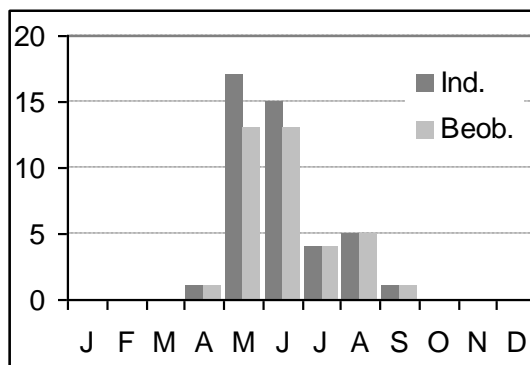

Wiesenweihe *Circus pygargus*

urB 1-7 rG 1-7	Datensätze 40 / 6 Datenlage gut	RL: Nds 2 ; D 2
-------------------	------------------------------------	-----------------

Die Wiesenweihe wird nur relativ selten im Landkreis beobachtet, vor allem auf dem Heimzug im Mai sowie im Juni (Abb. 56).

Tab. 30: Datensätze/Jahr

Jahr	2001	2002	2003	2004	2005	2006	2007	gesamt
Beobachtungen/Jahr	13	1	4	4	6	6	14	48

Abb. 56: Jahreszeitliche Verteilung der Beobachtungen und der beobachteten Individuen der Wiesenweihe im Landkreis Lüneburg 2001 bis 2007.

Hinweise auf Bruten:

2001	1 BP	Preten, weitere Umgebung (F. BINDRICH)
24.05.2001		Paar balzend Preten, Feuchtwiesen, Felder 2 km NE (K.-W. KIRSCH, U. RICK)
09.06.2001	1 BP	Preten, Turm HH-Kiekut, N Bahnhof; besetztes Nest (M. KORSCH, H. MULSOW)
15.05.2003	1 Paar BV	Preten, Feuchtwiesen, Felder 2 km NE (J. RAUHUT)
2005	1 Paar BV	Feuchtbrache 800m W Stapel (GLAZ mdl., über F. ALLMER)
05.05.2007	1 Paar BV	Bennerstedt, Feldmark (W. HOPFGART)