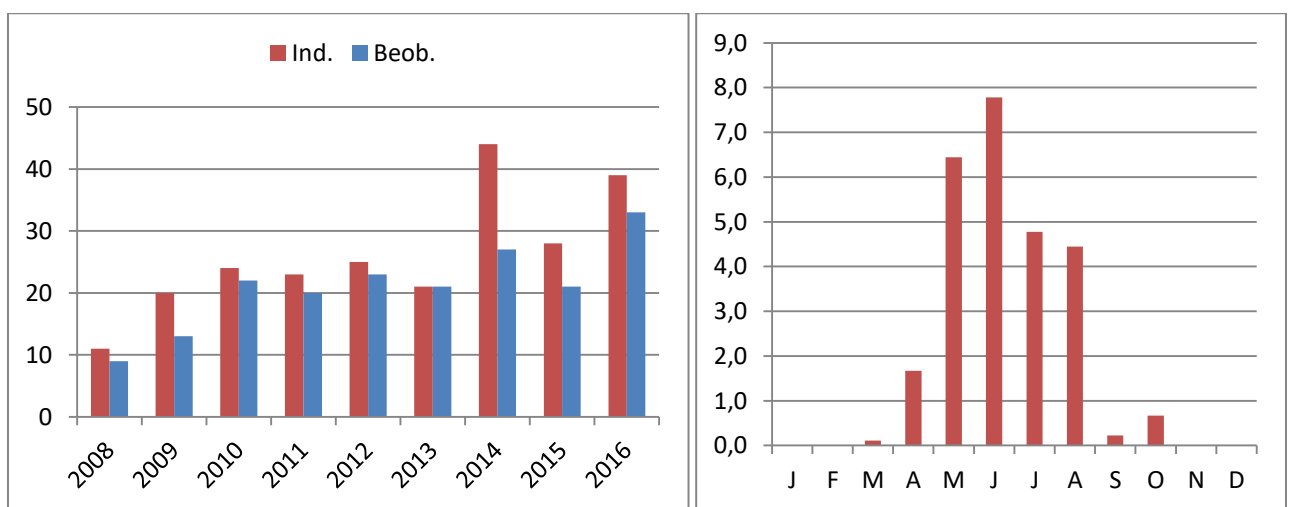

Wiesenweihe *Circus pygargus*

(Auszug aus dem vogelkundlichen Jahresbericht Landkreis Lüneburg 2008-2016)

Status: rB 1-7 urG 1-7 Ind.	Datensätze: 189/21 Datenlage: gut	Status Nds: I Bestand Nds: 100 P RL Nds: 2	Status D: I ^B I ^W Bestand D: ss ^B 470-550 P s ^W RL D: 2 ^B V ^W
-----------------------------------	--------------------------------------	--	---

Die Wiesenweihe wird nur relativ selten im Landkreis beobachtet (Abb. 1). Die meisten Beobachtungen gehen auf Vögel zurück, die einem oder zwei Revieren im Bereich Wilkenstorf sowie einem Revier bei Sückkau zuzuordnen sind.

Foto 1: 13.08.2016, Wiesenweihe dj., Neu Wendischthun, Helmut Schneider

Abb. 1: Wiesenweihe. Links: Summe der Beobachtungen und der beobachteten Individuen. Rechts: durchschnittliche Monatssummen (Anzahl Ind.) im Landkreis Lüneburg 2008 bis 2016 (n=189)

Daneben gibt es Beobachtungen zur Zugzeit vor allem aus dem Mai. Diese stammen überwiegend aus dem Elbtal mit dem Amt Neuhaus.

TC

(Auszug aus dem vogelkundlichen Jahresbericht Landkreis Lüneburg 2001-2007)